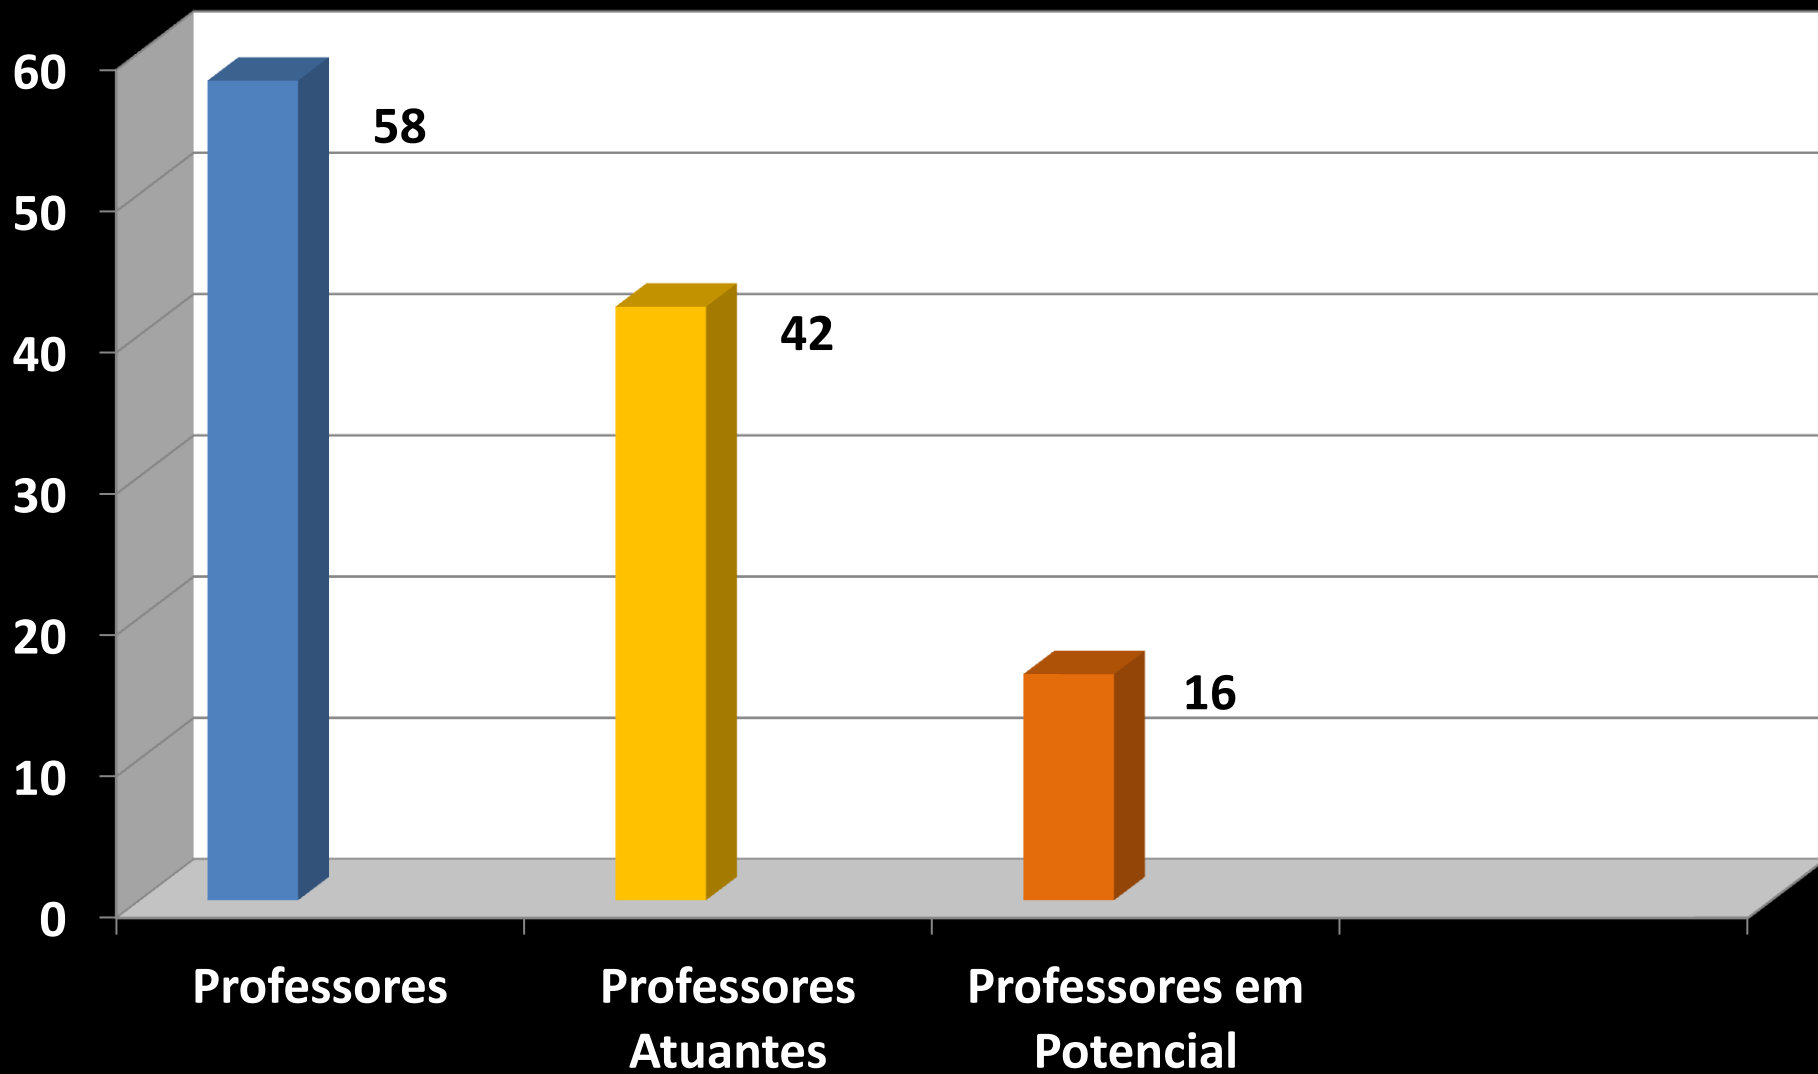

T-PLS ACeAm

- Alunos
- Professores Atuentes
- Professores em Potencial

Cachoeirinha

Castelo do Rei

Raíz

Mauzinho

Japiim

Lírio do Vale

Compensa I

Educandos

Compensa II

Ponta Negra

Dom Pedro

Central

Alvorada

Liberdade

Santo Antônio

São Francisco

Coroado

Manacapuru – Terra Preta

São Jorge