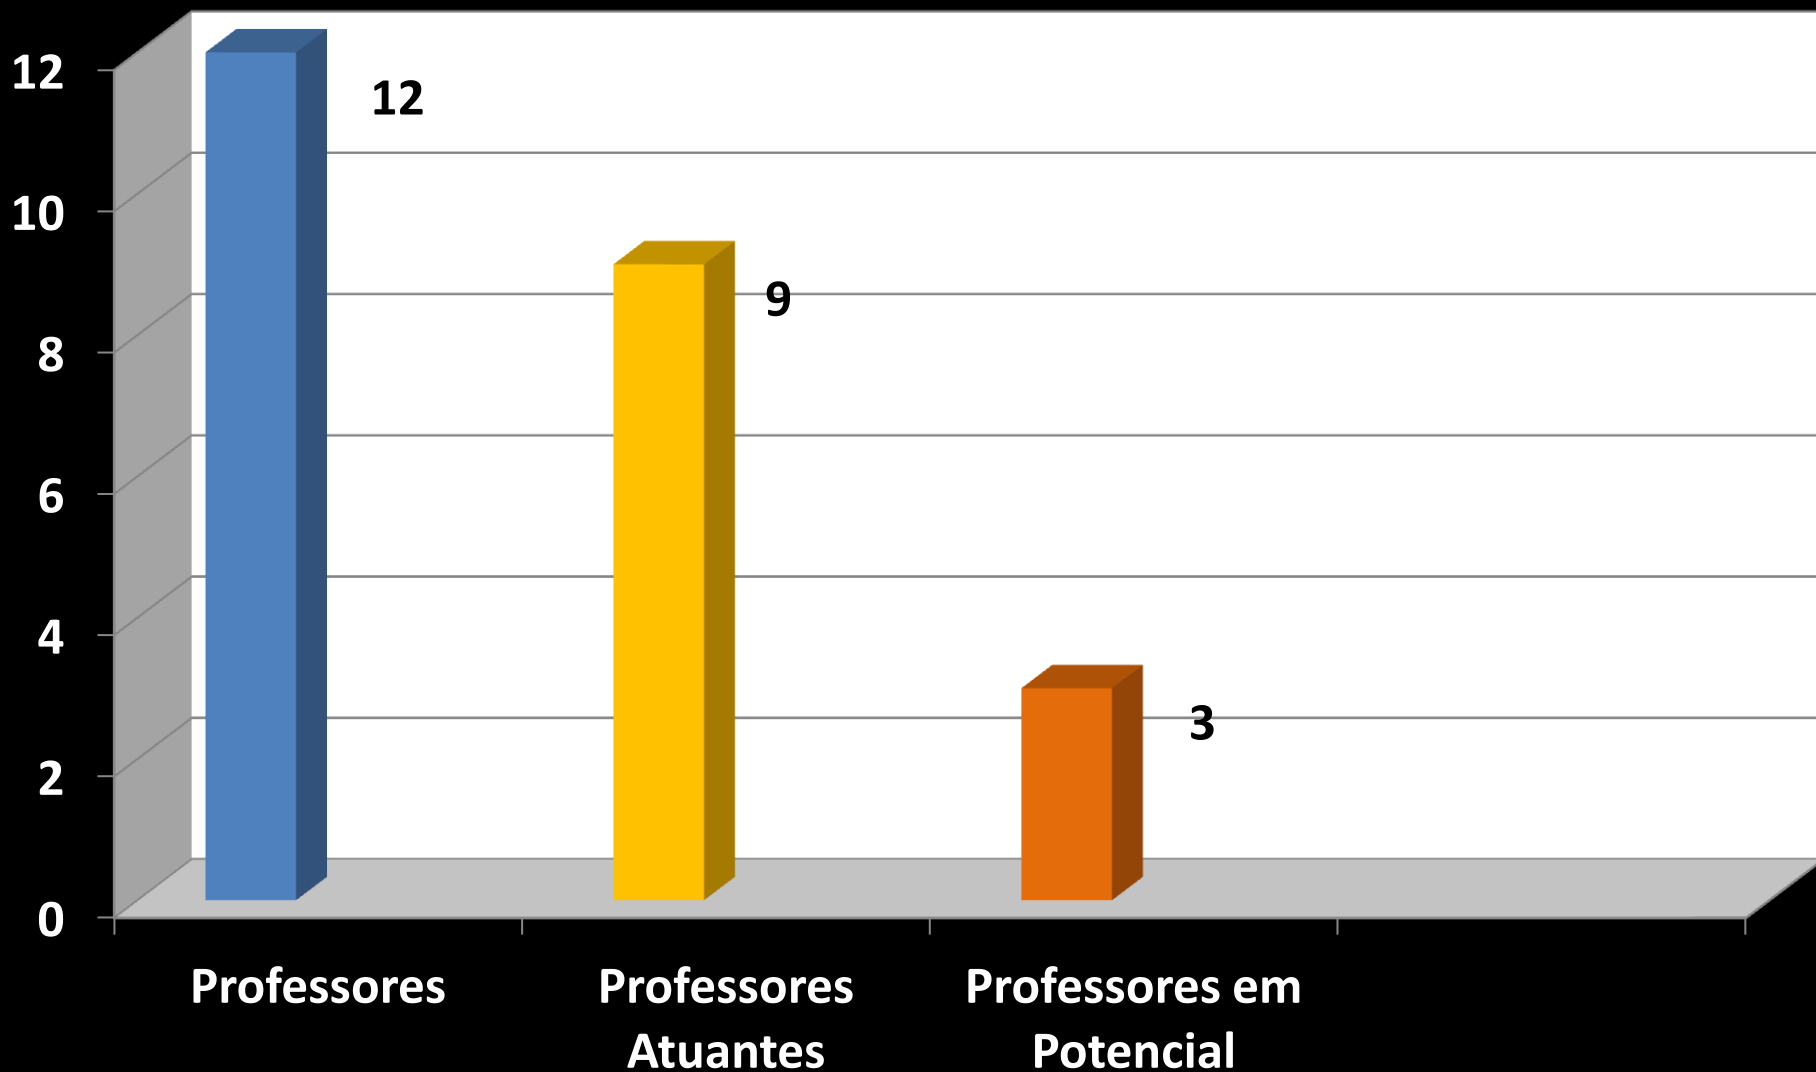

T-PLS ACeAm

- Alunos
- Professores Atuentes
- Professores em Potencial

Cachoeirinha

Castelo do Rei

Raíz

Mauzinho

Japiim

Lírio do Vale

Compensa I

Educandos

Compensa II

Ponta Negra

Dom Pedro

Central

Alvorada

Liberdade

Santo Antônio

São Francisco

Coroado

Manacapuru – Terra Preta

São Jorge