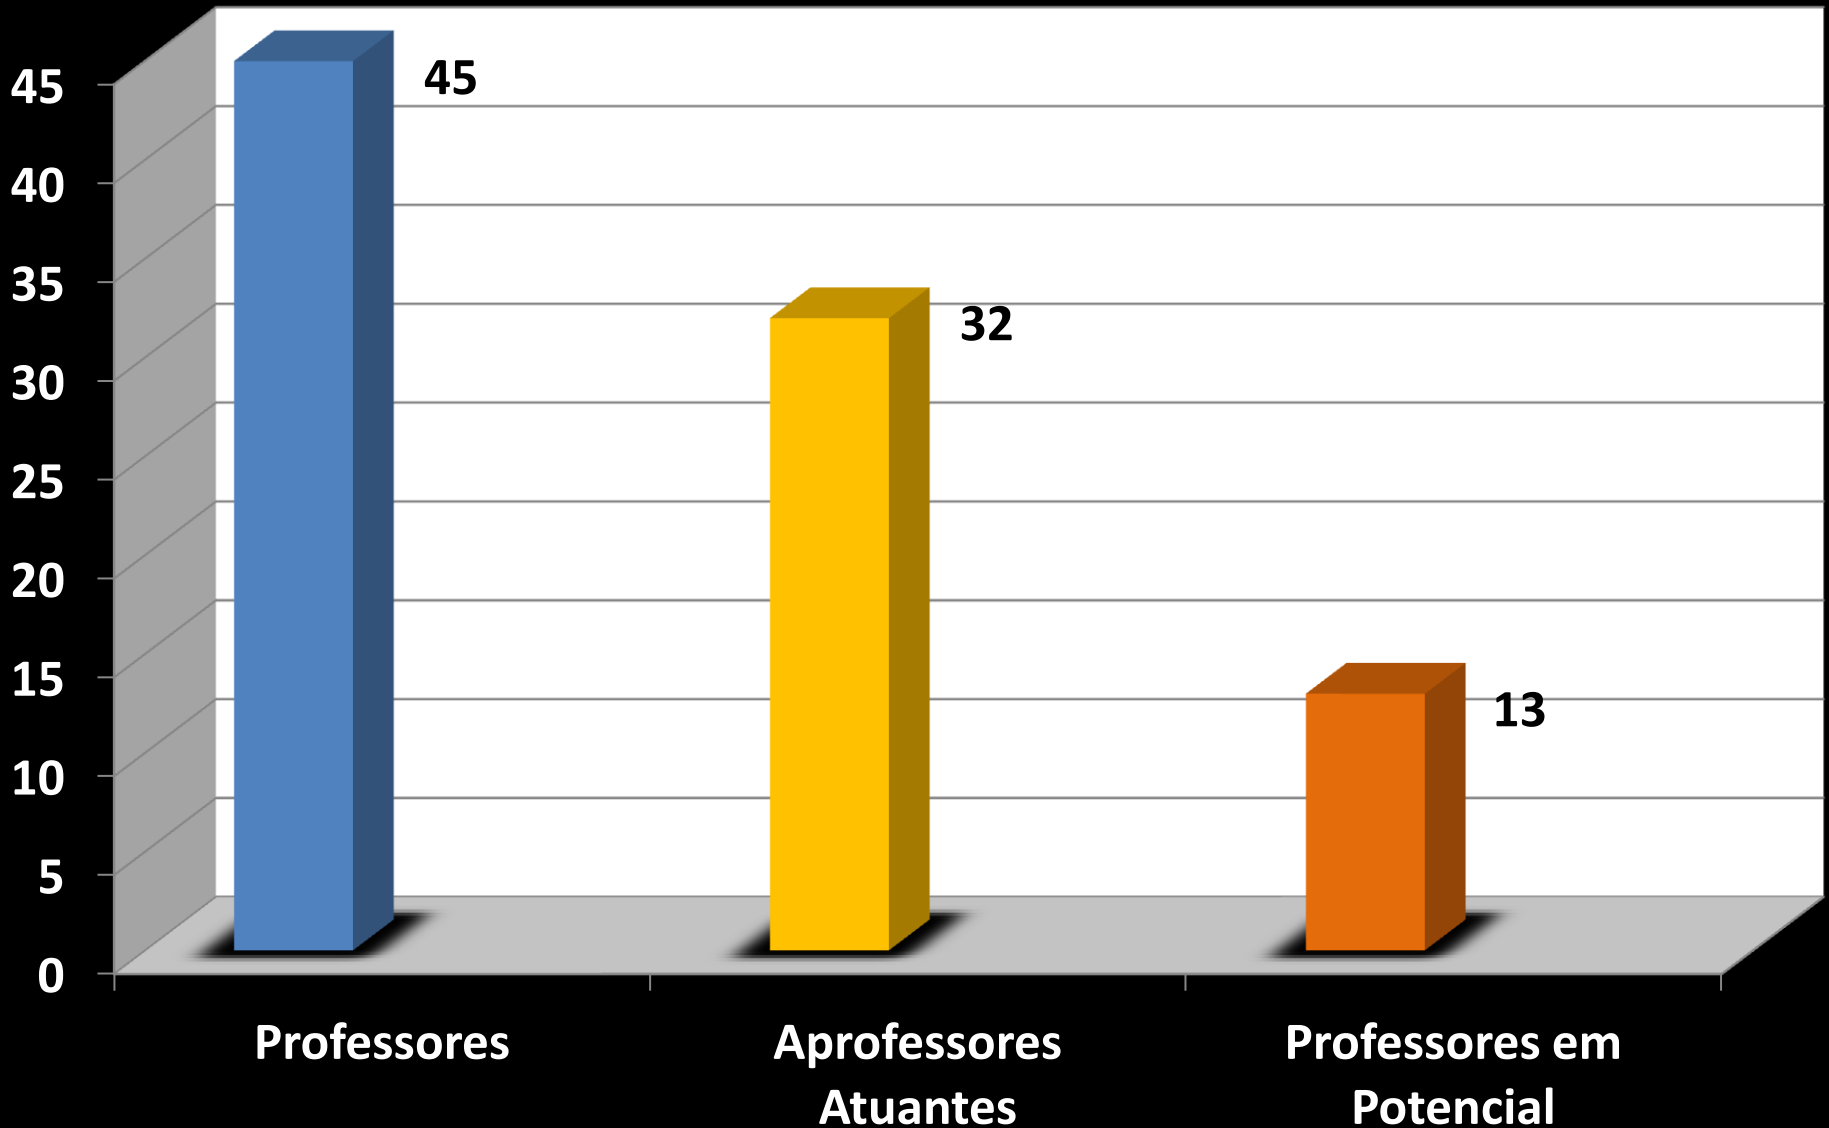

T-PLS ACeAm

- Alunos
- Professores Atuentes
- Professores em Potencial

Cachoeirinha

Castelo do Rei

Raíz

Mauzinho

Japiim

Lírio do Vale

Compensa I

Educandos

Compensa II

Ponta Negra

Dom Pedro

Central

Alvorada

Liberdade

Santo Antônio

São Francisco

Coroado

Manacapuru – Terra Preta

São Jorge