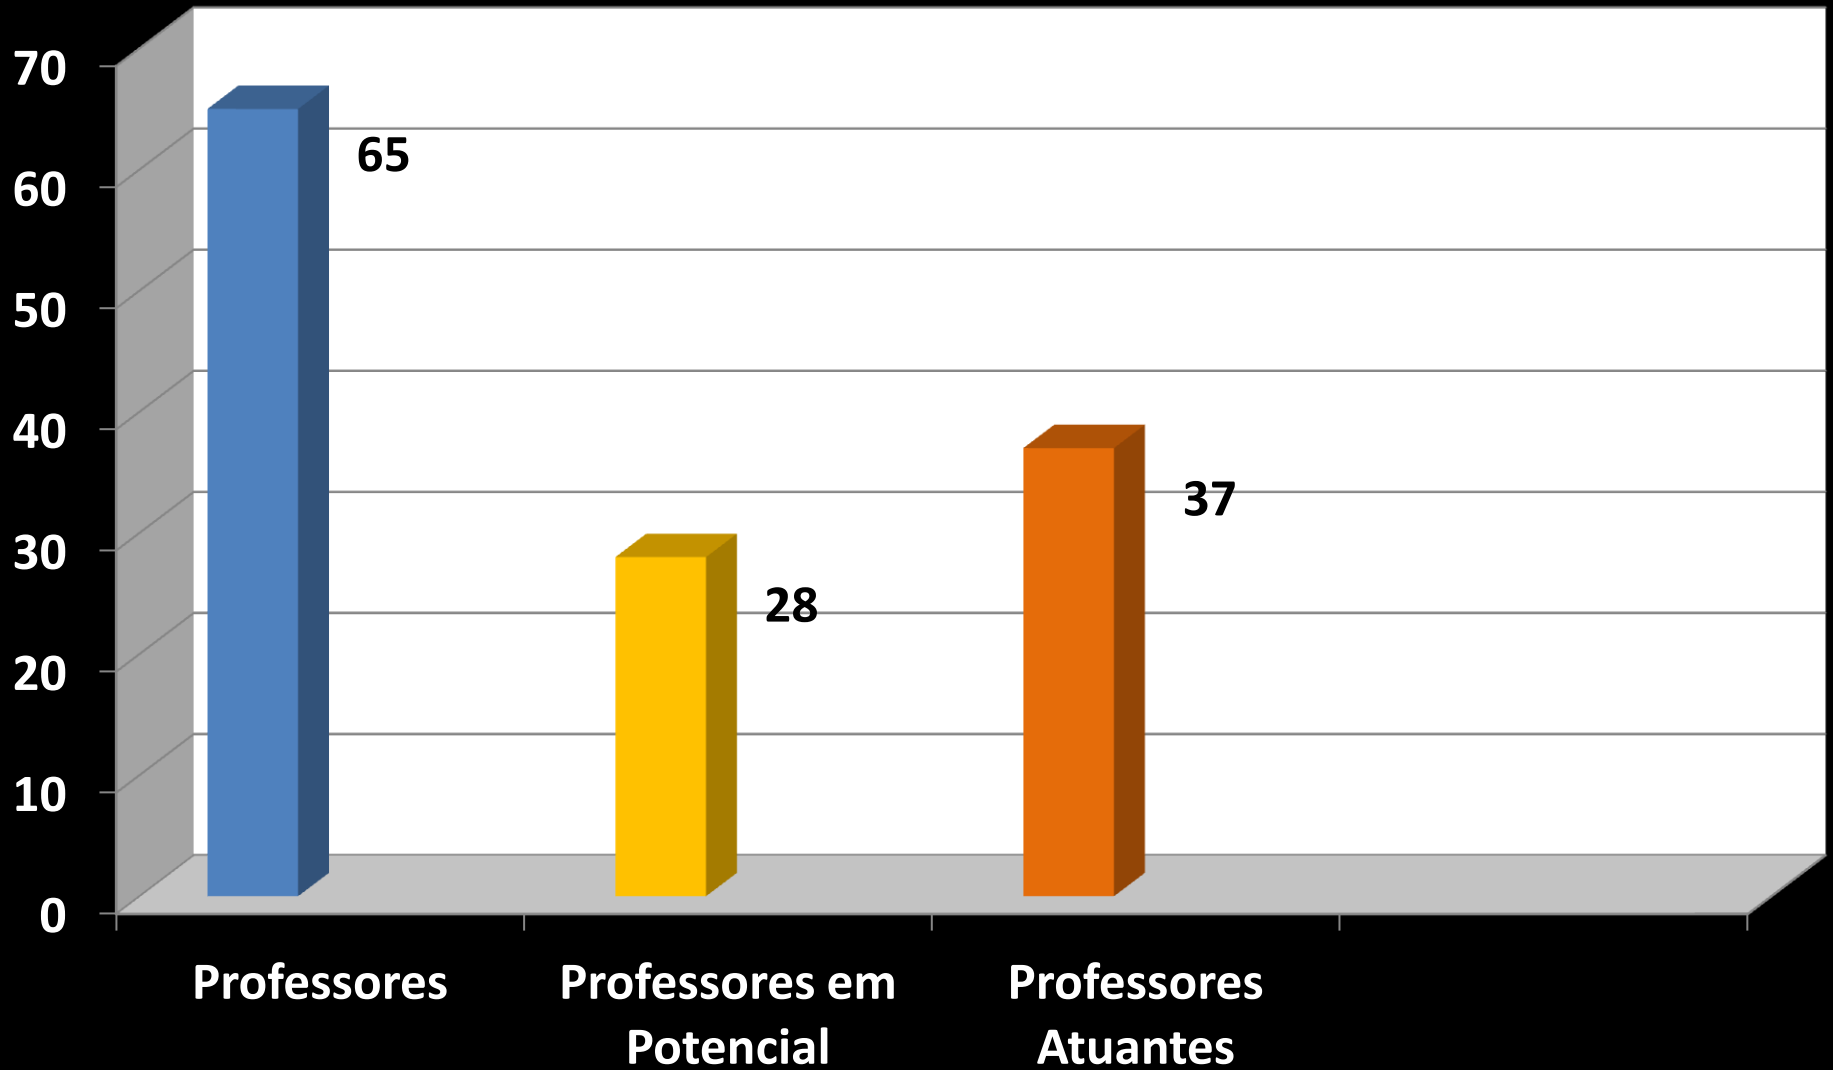

T-PLS ACeAm

- Alunos
- Professores Atuentes
- Professores em Potencial

Cachoeirinha

Castelo do Rei

Raíz

Mauzinho

Japiim

Lírio do Vale

Compensa I

Educandos

Compensa II

Ponta Negra

Dom Pedro

Central

Alvorada

Liberdade

Santo Antônio

São Francisco

Coroado

Manacapuru – Terra Preta

São Jorge