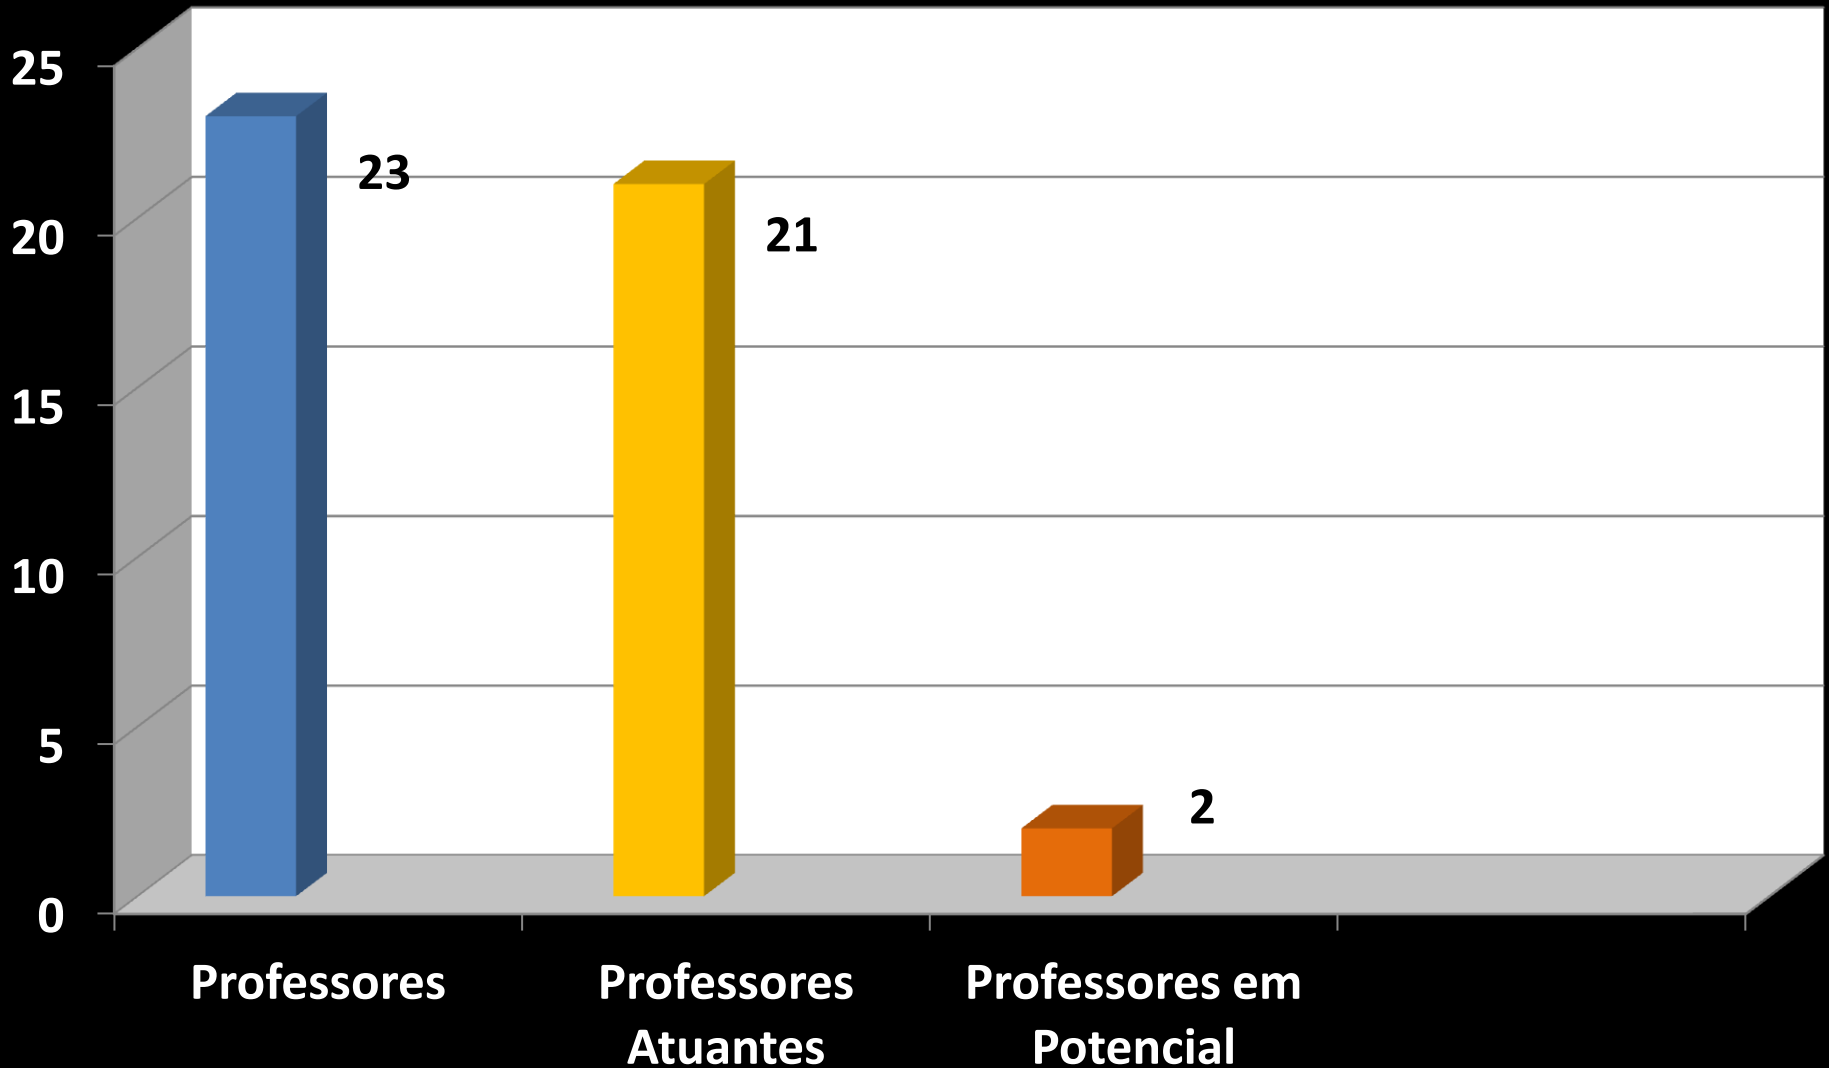

T-PLS ACeAm

- Alunos
- Professores Atuentes
- Professores em Potencial

Cachoeirinha

Castelo do Rei

Raíz

Mauzinho

Japiim

Lírio do Vale

Compensa I

Educandos

Compensa II

Ponta Negra

Dom Pedro

Central

Alvorada

Liberdade

Santo Antônio

São Francisco

Coroado

Manacapuru – Terra Preta

São Jorge