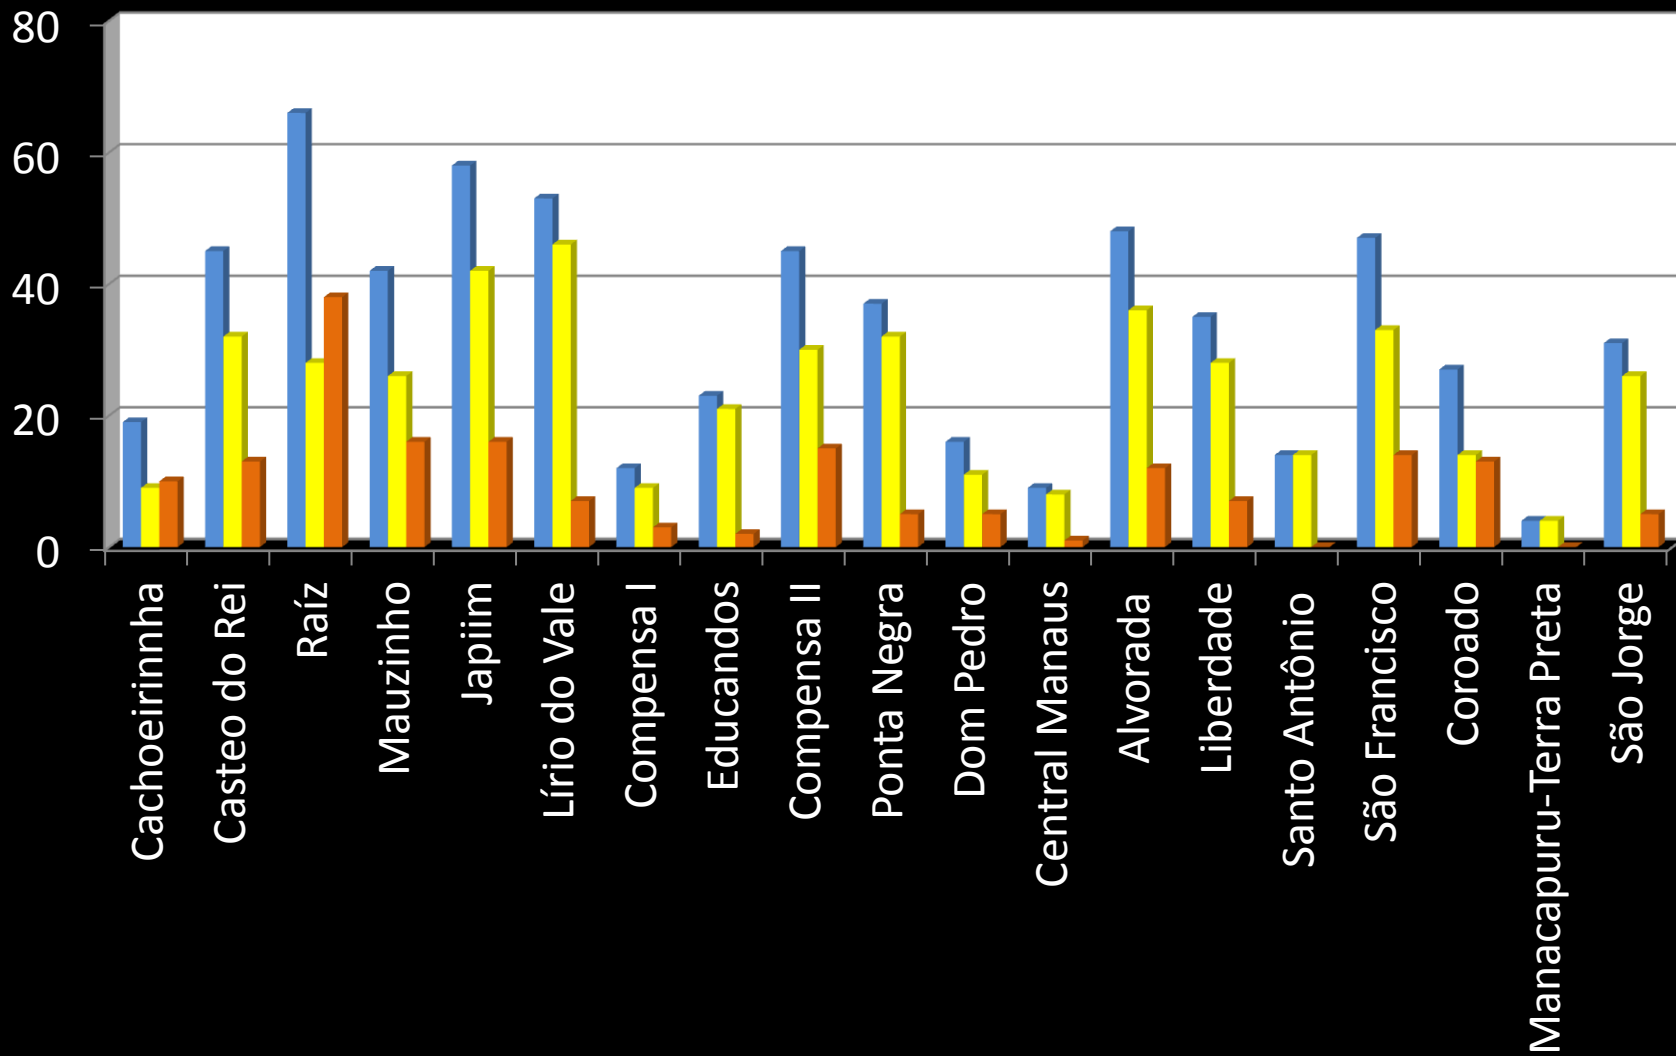

T-PLS ACeAm

- Alunos
- Professores Atuentes
- Professores em Potencial

Cachoeirinha

Castelo do Rei

Raíz

Mauzinho

Japiim

Lírio do Vale

Compensa I

Educandos

Compensa II

Ponta Negra

Dom Pedro

Central

Alvorada

Liberdade

Santo Antônio

São Francisco

Coroado

Manacapuru – Terra Preta

São Jorge