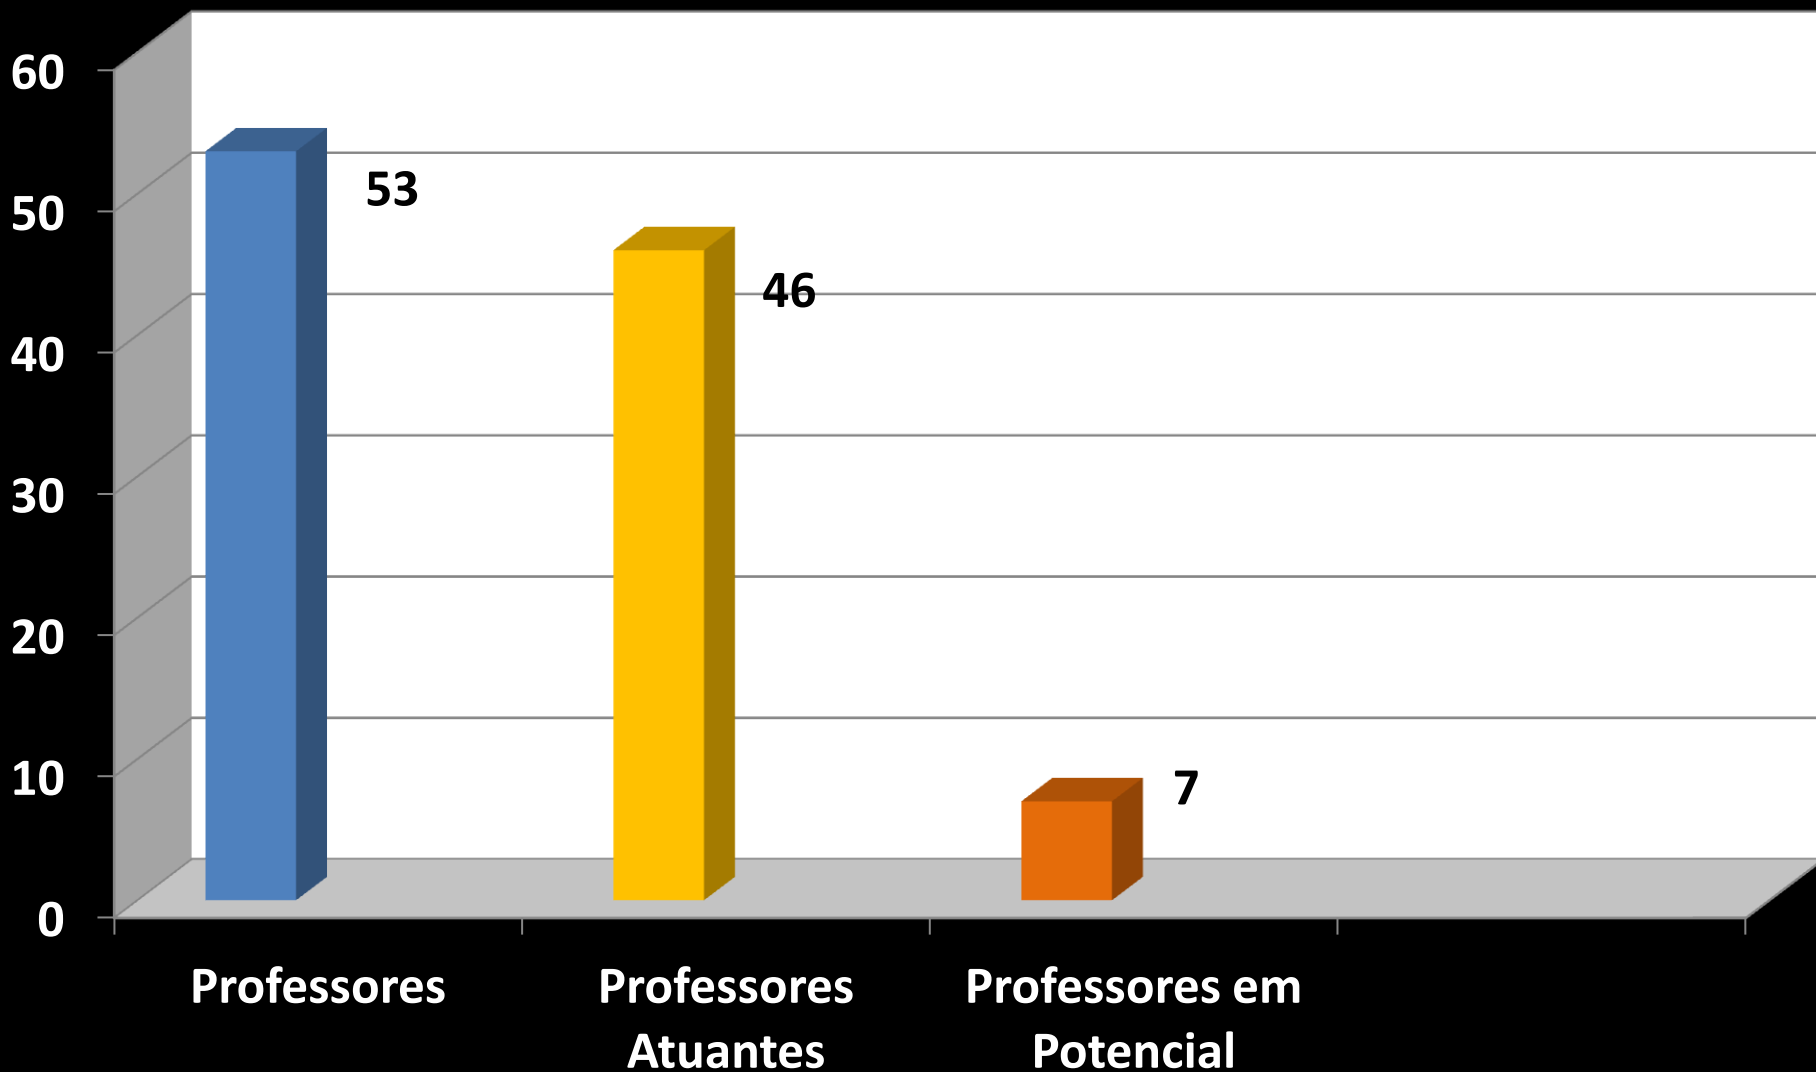

T-PLS ACeAm

- Alunos
- Professores Atuentes
- Professores em Potencial

Cachoeirinha

Castelo do Rei

Raíz

Mauzinho

Japiim

Lírio do Vale

Compensa I

Educandos

Compensa II

Ponta Negra

Dom Pedro

Central

Alvorada

Liberdade

Santo Antônio

São Francisco

Coroado

Manacapuru – Terra Preta

São Jorge