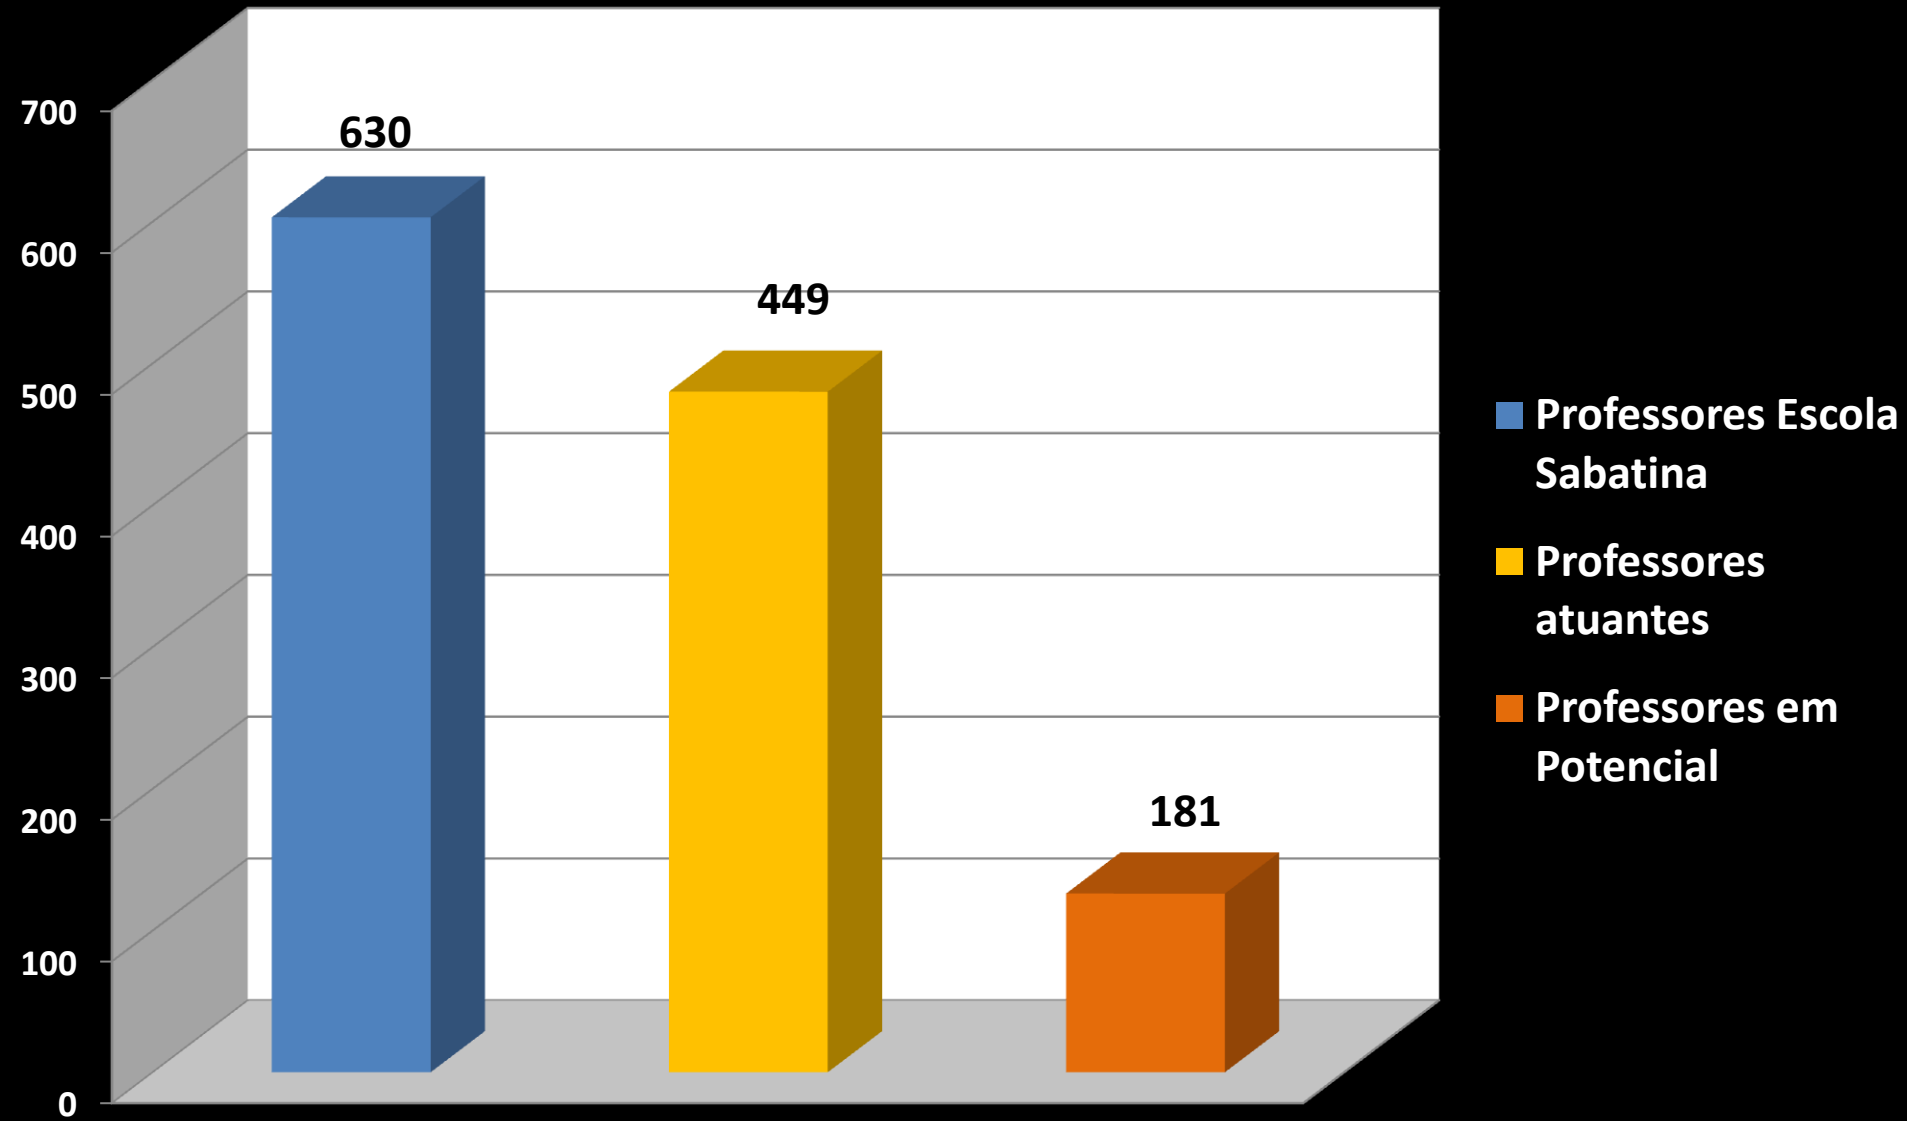

T-PLS ACeAm

- Alunos
- Professores Atuentes
- Professores em Potencial

Cachoeirinha

Castelo do Rei

Raíz

Mauzinho

Japiim

Lírio do Vale

Compensa I

Educandos

Compensa II

Ponta Negra

Dom Pedro

Central

Alvorada

Liberdade