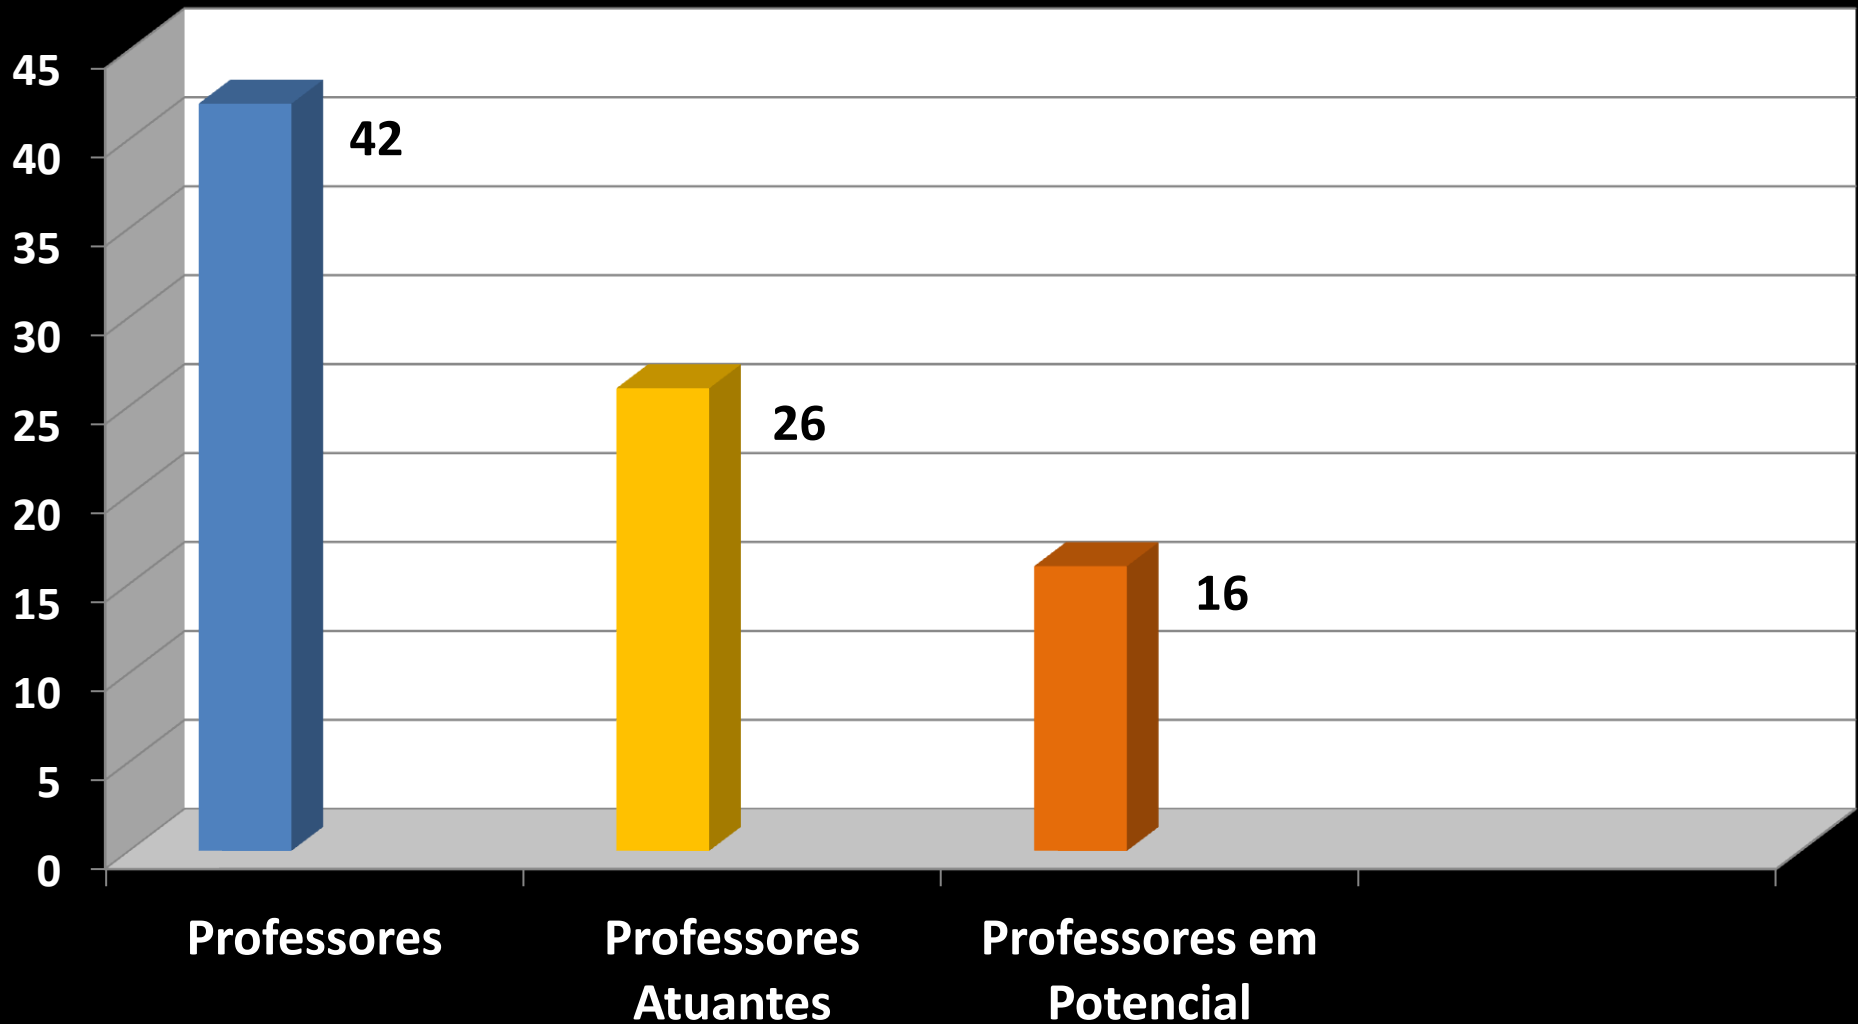

T-PLS ACeAm

- Alunos
- Professores Atuentes
- Professores em Potencial

Cachoeirinha

Castelo do Rei

Raíz

Mauzinho

Japiim

Lírio do Vale

Compensa I

Educandos

Compensa II

Ponta Negra

Dom Pedro

Central

Alvorada

Liberdade

Santo Antônio

São Francisco

Coroado

Manacapuru – Terra Preta

São Jorge