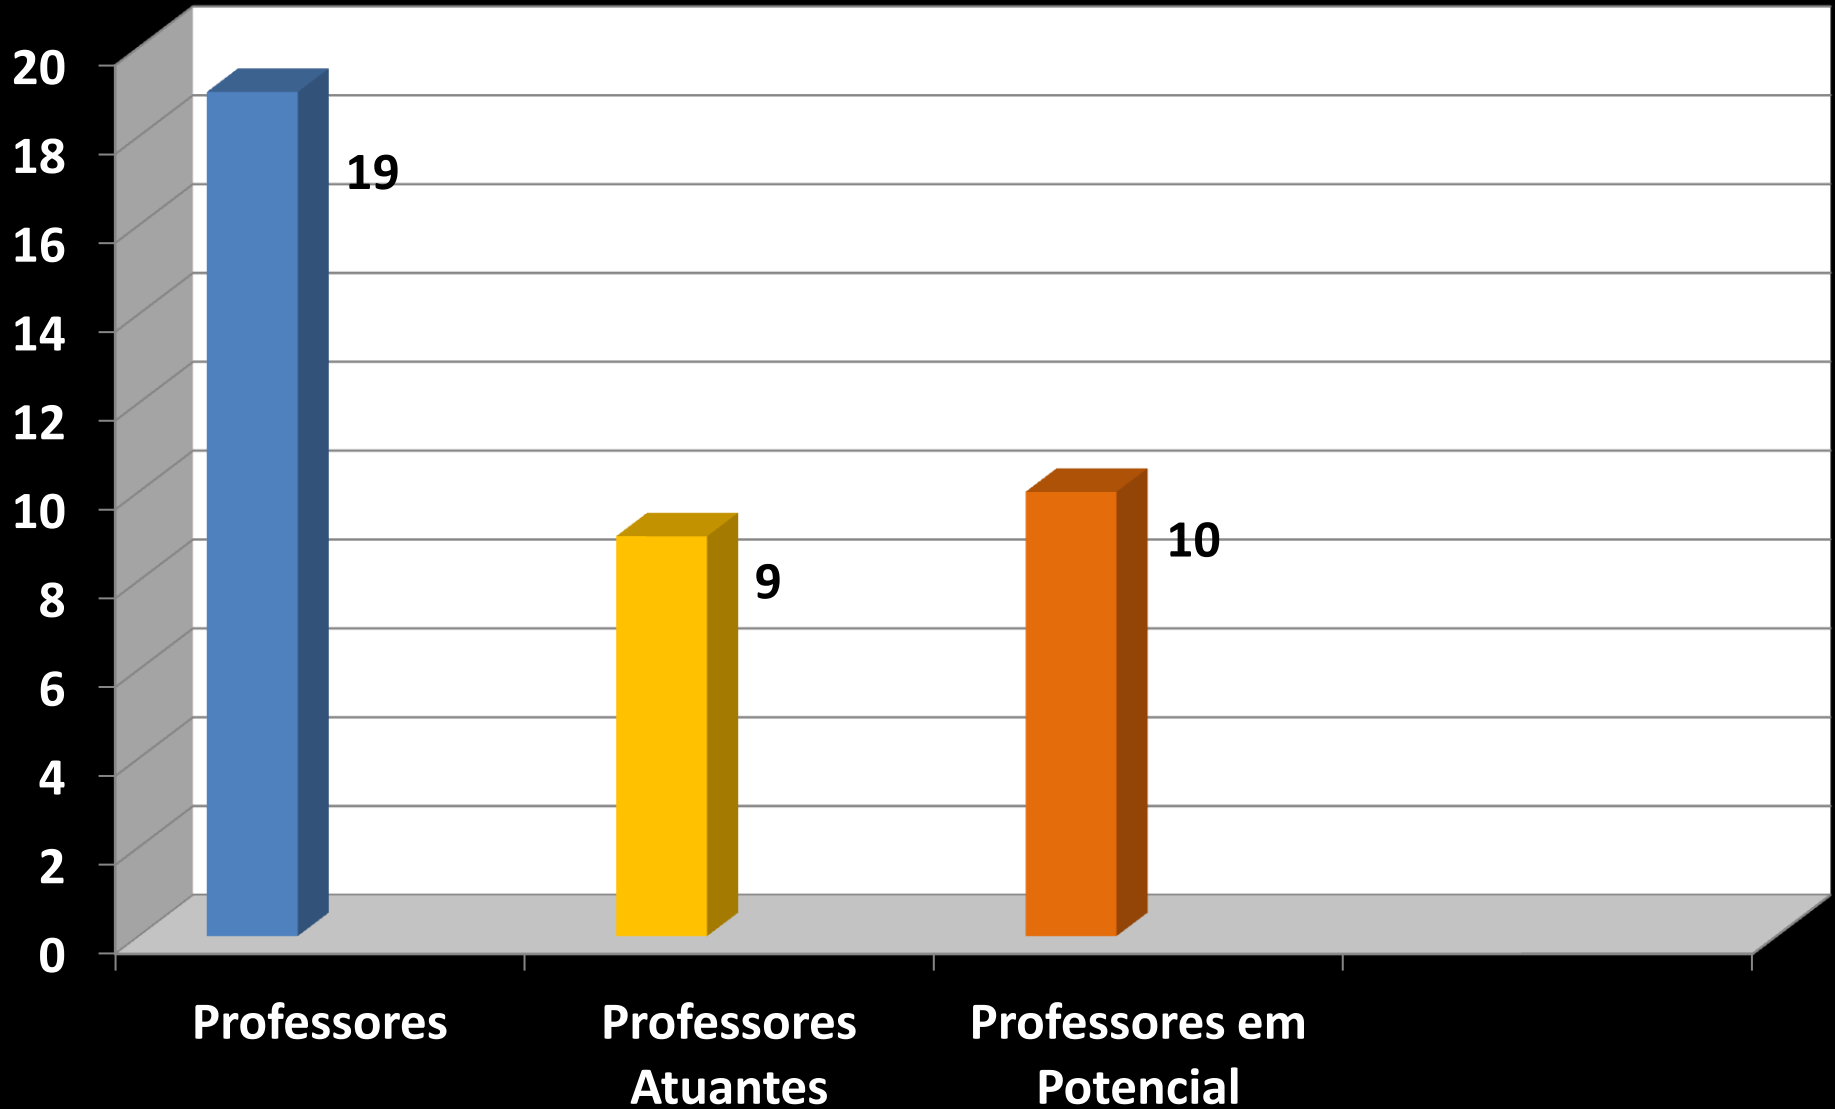

T-PLS ACeAm

- Alunos
- Professores Atuentes
- Professores em Potencial

Cachoeirinha

Castelo do Rei

Raíz

Mauzinho

Japiim

Lírio do Vale

Compensa I

Educandos

Compensa II

Ponta Negra

Dom Pedro

Central

Alvorada

Liberdade

Santo Antônio

São Francisco

Coroado

Manacapuru – Terra Preta

São Jorge